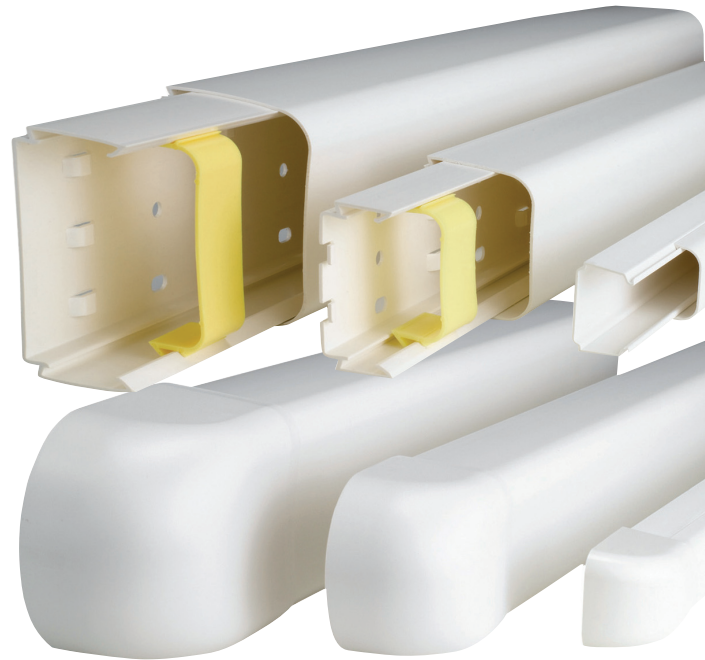

## Nueva canal tehalit.CLM

Una solución completa  
para sistemas de climatización

<b>Suministro :</b> canal con base perforada y tapa "U" con film protector <b>Longitud :</b> 2 m <b>Material :</b> PVC rígido		
<b>Dimensiones (mm):</b>  <b>A x B</b>		<b>Canal y tapa</b>  Ref.
<b>30 x 35</b>  	<b>Blanco Nieve</b>  <b>Embalaje PVP</b>	<b>CLM30035</b>  26 m 4,61 €/m
<b>50 x 65</b>  	<b>Blanco Nieve</b>  <b>Embalaje PVP</b>	<b>CLMU50065</b>  24 m 7,14 €/m
<b>65 x 90</b>  	<b>Blanco Nieve</b>  <b>Embalaje PVP</b>	<b>CLMU65090</b>  16 m 9,83 €/m

## Accesorios:

Ángulo exterior

Ángulo interior

Ángulo plano

Tapa final

Derivación muro

Reducción

Junta de unión

## Las ventajas para Ud.:

- Las dimensiones de los perfiles responden a las necesidades de la mayoría de las instalaciones.
- Perfil que se adapta con facilidad, corrigiendo las irregularidades de la pared.
- Piezas de forma especialmente estudiadas para adaptarse a todas las exigencias de la instalación.
- Los dos perfiles de mayores dimensiones integran una tapa en "U" que recubre toda la base.
- Suministradas con film protector.

## Características técnicas:

- 3 dimensiones de perfiles (30x35, 50x65, 65x90)
- 10 piezas de forma
- longitud: 2m
- Material: PVC rígido
- Color blanco nieve RAL 9010