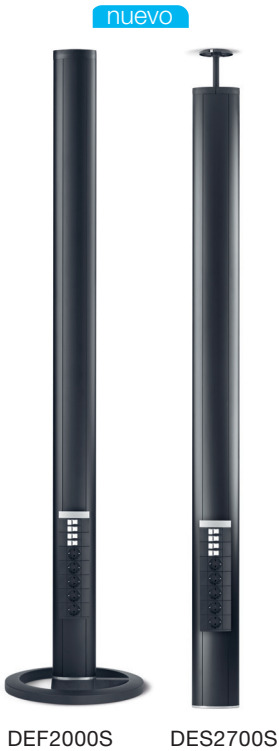

Características técnicas :

- Equipada de 5 tomas 230 V y de 4 tomas RJ45 Cat 6 + cables eléctricos y comunicación (6,5 m).
- Disponible en 2 versiones: columna móvil y fija.
- Color negro, RAL 9011

- Columnas y minicolumnas completas suministradas con:
 - sistema de fijación rápido
 - accesorios de puesta a tierra
 - tubo flexible para la columna móvil
 - caja con mecanismos 45 x 45 premontada y precableada.

Material:

- Perfil y tapa en aluminio anodizado.
- Accesorios ABS

Color: ██████████ negro RAL 9011

DEF2000S

DES2700S

DEF

DEMS

Descripción	Altura de fijación	Altura máx. falso techo	Embal.	Ref.
Columnas fijas equipadas con: - 5 schukos - 4 RJ45 Cat. 6, UTP - cables eléctricos y comunicación (6,5 m)	2,7 - 3 m	2,64 m	1 u	DES2700S
	3 - 3,3 m	2,94 m	1 u	DES3000S
	3,3 - 3,6 m	3,24 m	1 u	DES3300S
Columna móvil equipada con: - tubo flexible - 5 schukos - 4 RJ45 Cat. 6, UTP - cables eléctricos y comunicación (6,5 m)	altura: 2 m		1 u	DEF2000S
Pie para columna móvil (pedir separadamente)			1 u	DEFF
Minicolumna equipada con: - 5 schukos - 4 RJ45 Cat. 6, UTP - cables eléctricos y comunicación (3,5 m)	altura: 650 mm		1 u	DEP650S
Módulos ampliación - 5 schukos - 4 RJ45 Cat. 6, UTP - cables eléctricos y comunicación: • columna: 6,5 m • minicolumna: 3,5 m	para columna		1 u	DEMS
	para minicolumna		1 u	DEPMS